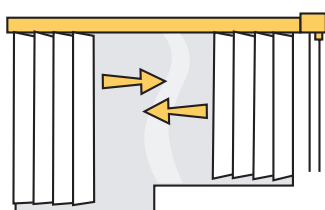

Konstruktionen gör att det går lika bra att hänga en lamellgardin i vågrätt, vinklat eller asymmetriskt montage.

Lamellgardinen gör sig lika bra i badrummet som i köket. Eller varför inte en mörkläggande i sovrummet? Om färgen eller strukturen inte längre stämmer överens med omgivningen kan lamellerna lätt bytas ut och anpassas till nya färgställningar eller stukturer.

PRAKTISKT. LAMELL MIAMI NR 000

VÄLKOMNANDE. LAMELL IRIDE NR 001

FUNKTIONELLT. LAMELL SUPRA NR 4898

ROFYLLT. LAMELL SUPRA BLACKOUT NR 5768

Tekniska fakta

Hela gardinen är skjutbar i sidled och öppningsalternativen kan varieras åt höger eller åt vänster, från sidorna mot centrum eller med delning i mitten. Det infallande ljuset kan styras eftersom lamellerna är vridbara 180 grader och sammanlänkade med kedjor som synkroniserar rörelsen i över och underkanten. Med lamellgardiner i de mörkare nyanserna får man en behaglig fördunkling av miljöer med skarpt ljus.

SÅ HÄR KAN LAMELLGARDINEN MONTERAS

VÅGRÄTA MONTAGE

ASSYMETRISKA MONTAGE

VINKELMONTAGE

FÄRGERNA PÅ PRODUKTERNA I KATALOGEN BLIR EJ EXAKT ÅTERGIVNA I TRYCK MEN I DIN BUTIK FINNS PROVKOLLEKTIONER ATT LÅNA FÖR BÄTTRE FÄRGVISNING.